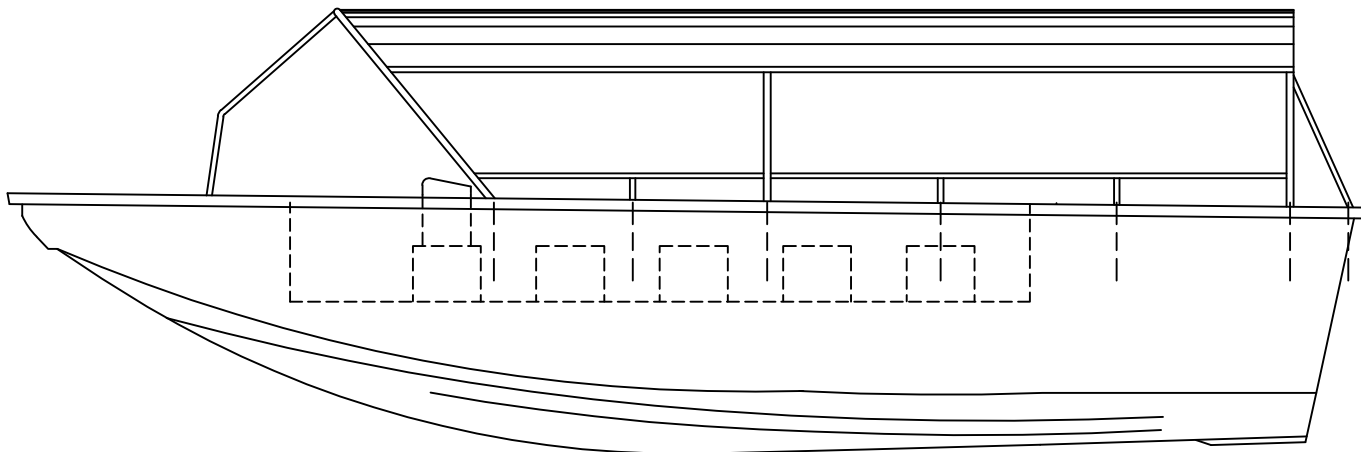

TODOMAR CHL MARINA

ALZADO LATERAL
ESCALA 1: 50

BOTE 32'

MOTORES JET

TODOMAR CHL MARINA
BOTE 32' REVOLUTION 1

CONTIENE:
ALZADO BOTE 32 Revolution

ESCALA : 1 : 50

DISENO :