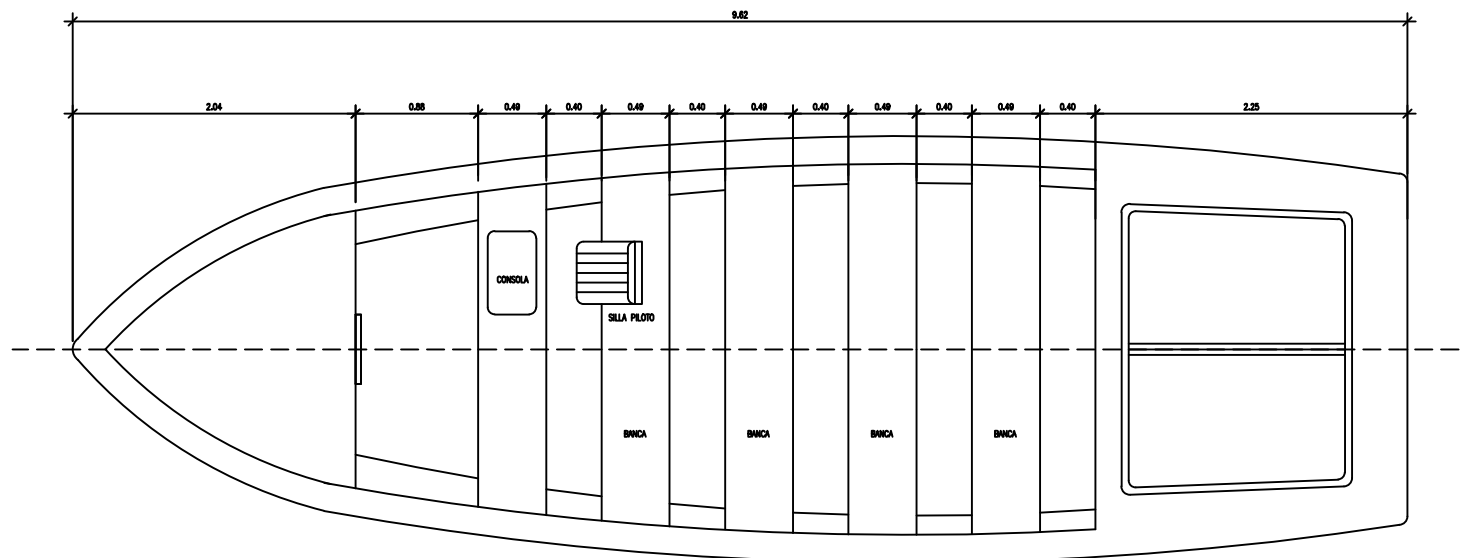

TODOMAR CHL MARINA

VISTA SUPERIOR
ESCALA 1: 50

BOTE 32'

MOTORES JET

TODOMAR CHL MARINA BOTE 32' REVOLUTION	
CONTIENE:	PLANTA BOTE 32' Revolution
ESCALA :	1 : 50
DISENO :	
FECHA :	
NOTAS :	